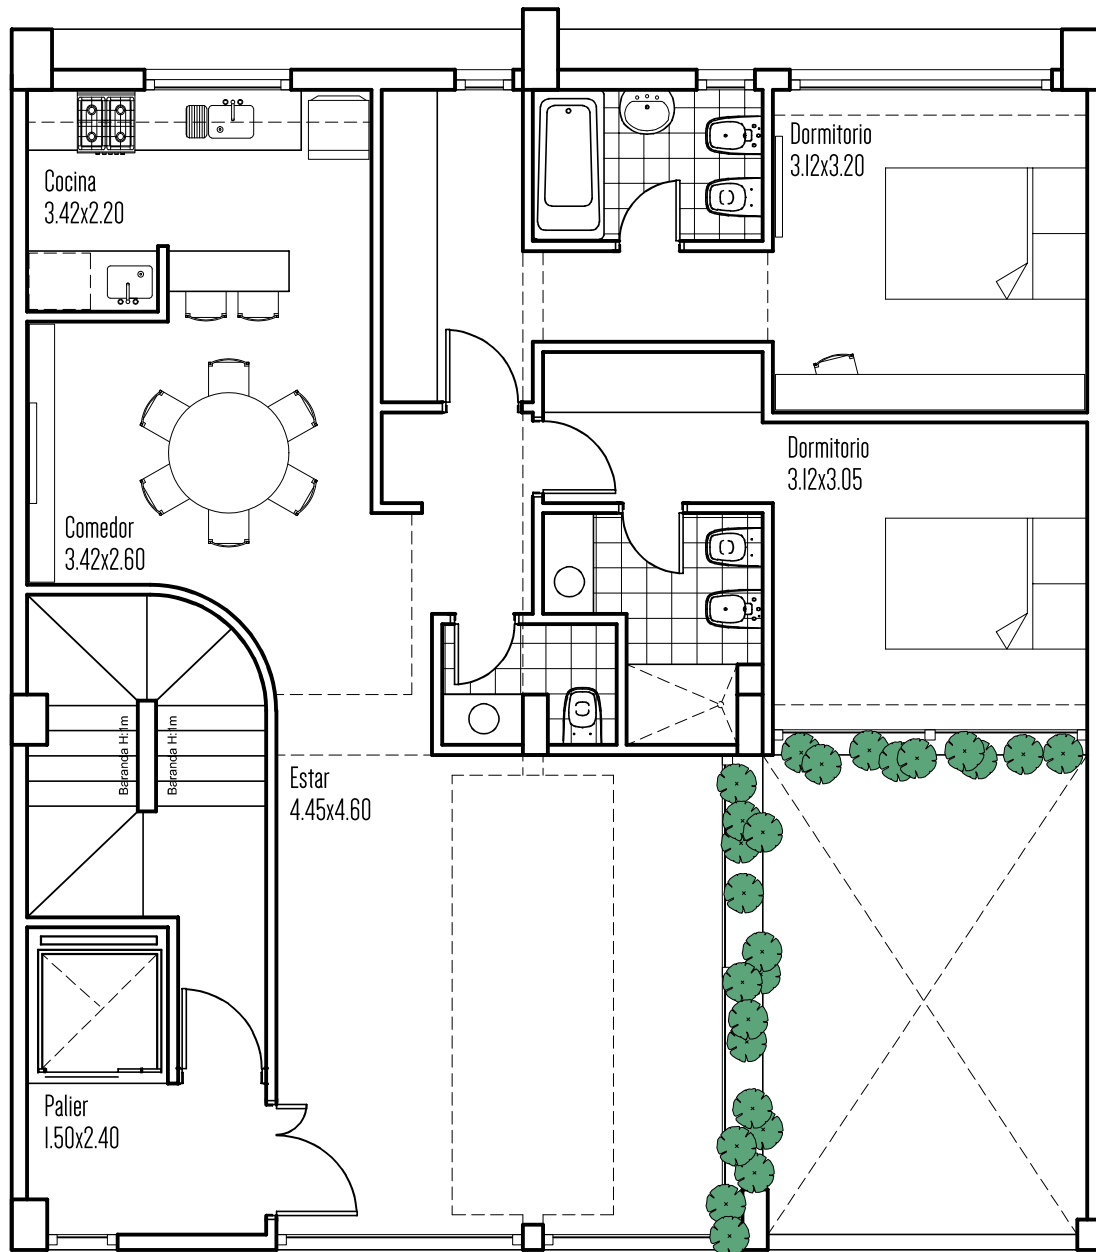

Formosa 225
Playa Grande - Mar del Plata

Desarrolla:

W+ PLAYA GRANDE
Formosa 225
Playa Grande - Mar del Plata

Desarrolla:

W+
WESTON PLUS

Cocheras

ALVIRA | RAMOS
ARQUITECTOS

Local
 84.50m² Cub.
 15.50m² Archivo.
 101.75m² Desc.

Local
 2 baños
 Office
 Archivo/deposito
 Patio

ALVIRA | RAMOS
 ARQUITECTOS

Piso 3 Ambientes - 94.05m²

Estar
Comedor
2 Dormitorios en Suite
Toilette
Palier privado

ALVIRA | RAMOS
ARQUITECTOS

W+ PLAYA GRANDE
Formosa 225
Playa Grande - Mar del Plata

Desarrolla:

W+
WESTON PLUS

Ammenities

SUM - Quincho

Gimnasio

CoWorking

Toilette

ALVIRA | RAMOS
ARQUITECTOS