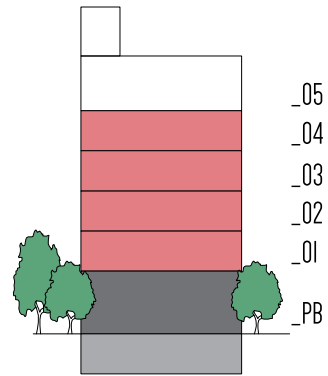

Formosa 225
Playa Grande - Mar del Plata

Desarrolla:

W+ PLAYA GRANDE
Formosa 225
Playa Grande - Mar del Plata

Desarrolla:

W+
WESTON PLUS

Cocheras

ALVIRA | RAMOS
ARQUITECTOS

Local
 84.50m² Cub.
 15.50m² Archivo.
 101.75m² Desc.

Local
 2 baños
 Office
 Archivo/deposito
 Patio

ALVIRA | RAMOS
 ARQUITECTOS

Piso 3 Ambientes - 94.05m²

Estar
Comedor
2 Dormitorios en Suite
Toilette
Palier privado

ALVIRA | RAMOS
ARQUITECTOS

W+ PLAYA GRANDE
Formosa 225
Playa Grande - Mar del Plata