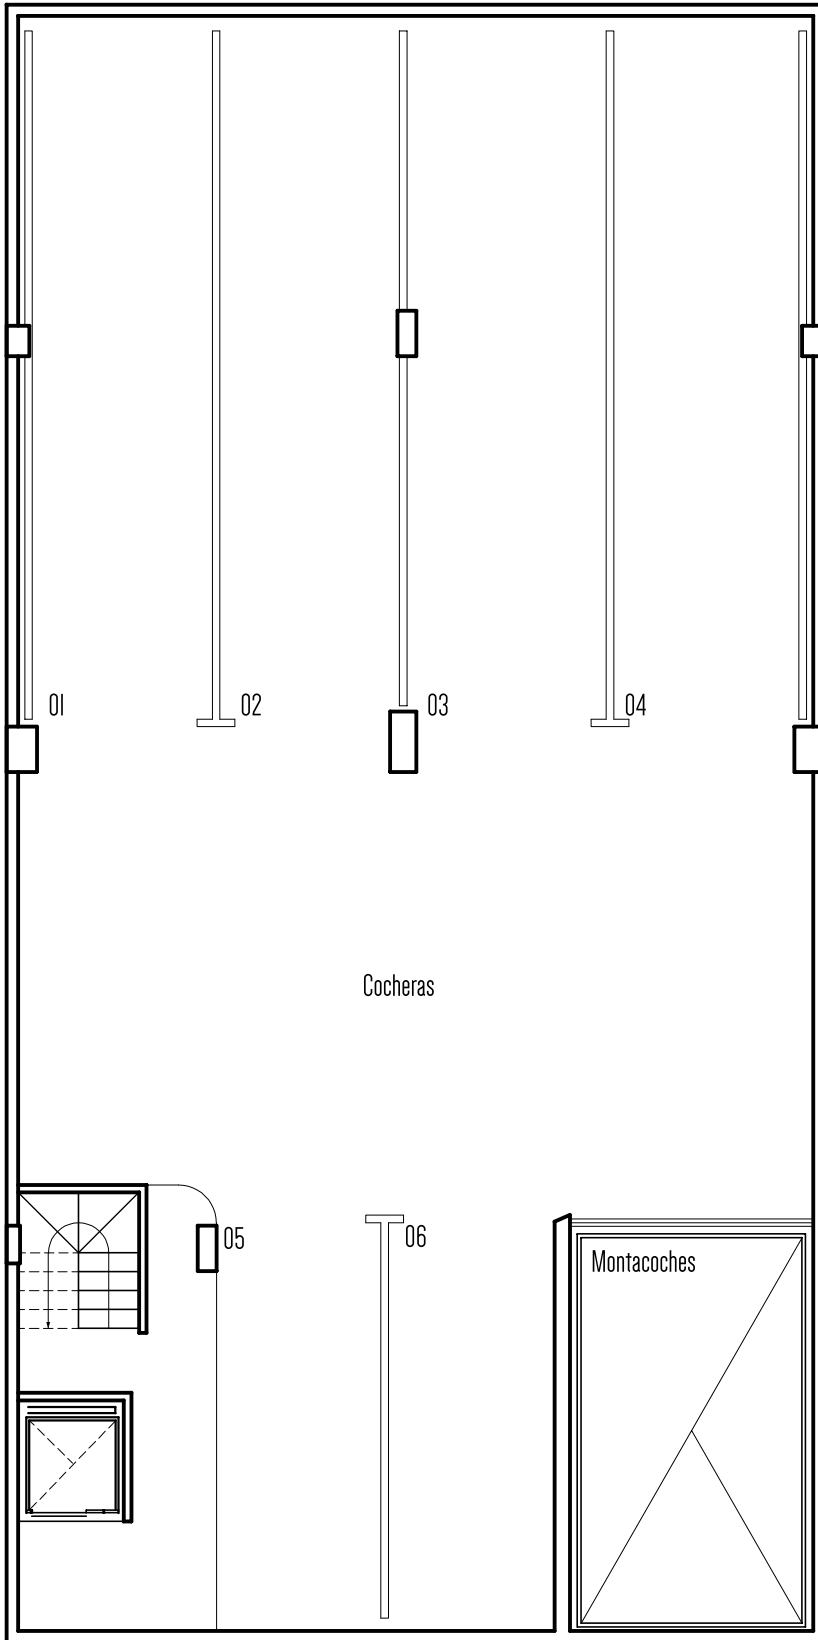

Formosa 225
Playa Grande - Mar del Plata

Desarrolla:

W+ PLAYA GRANDE
Formosa 225
Playa Grande - Mar del Plata

Desarrolla:

W+
WESTON PLUS

Cocheras

ALVIRA | RAMOS
ARQUITECTOS

Local
 84.50m² Cub.
 15.50m² Archivo.
 101.75m² Desc.

Local
 2 baños
 Office
 Archivo/deposito
 Patio

ALVIRA | RAMOS
 ARQUITECTOS

Piso 3 Ambientes - 94.05m²

Estar
Comedor
2 Dormitorios en Suite
Toilette
Palier privado

ALVIRA | RAMOS
ARQUITECTOS

W+ PLAYA GRANDE
Formosa 225
Playa Grande - Mar del Plata