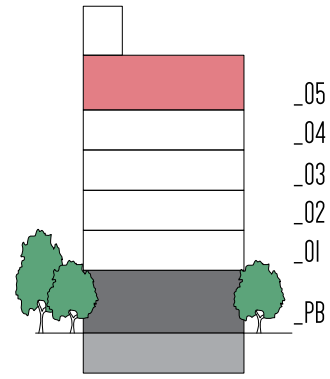

Ammenities

SUM - Quincho

Gimnasio

CoWorking

Toilette

ALVIRA | RAMOS
ARQUITECTOS