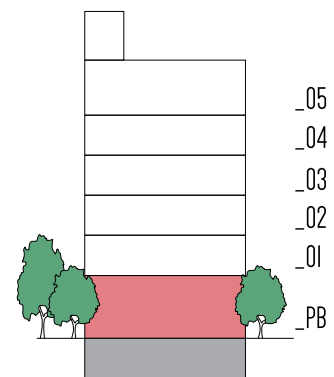

Formosa 225
Playa Grande - Mar del Plata

Desarrolla:

W+ PLAYA GRANDE
Formosa 225
Playa Grande - Mar del Plata

Desarrolla:

W+
WESTON PLUS

Cocheras

ALVIRA | RAMOS
ARQUITECTOS

Local
 84.50m² Cub.
 15.50m² Archivo.
 101.75m² Desc.

Local
 2 baños
 Office
 Archivo/deposito
 Patio

ALVIRA | RAMOS
 ARQUITECTOS

Piso 3 Ambientes - 94.05m²

Estar
Comedor
2 Dormitorios en Suite
Toilette
Palier privado

ALVIRA | RAMOS
ARQUITECTOS

W+ PLAYA GRANDE
Formosa 225
Playa Grande - Mar del Plata