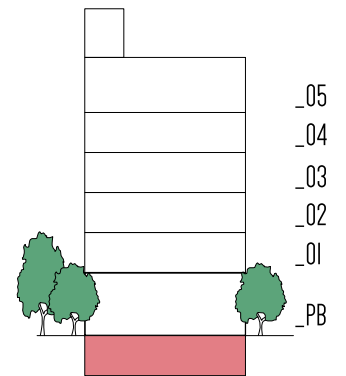

Formosa 225
Playa Grande - Mar del Plata

Desarrolla:

W+ PLAYA GRANDE
Formosa 225
Playa Grande - Mar del Plata

Desarrolla:

W+
WESTON PLUS

Cocheras

ALVIRA | RAMOS
ARQUITECTOS

Local
 84.50m² Cub.
 15.50m² Archivo.
 101.75m² Desc.

Local
 2 baños
 Office
 Archivo/deposito
 Patio

ALVIRA | RAMOS
 ARQUITECTOS

Piso 3 Ambientes - 94.05m²

Estar
Comedor
2 Dormitorios en Suite
Toilette
Palier privado

ALVIRA | RAMOS
ARQUITECTOS

W+ PLAYA GRANDE
Formosa 225
Playa Grande - Mar del Plata