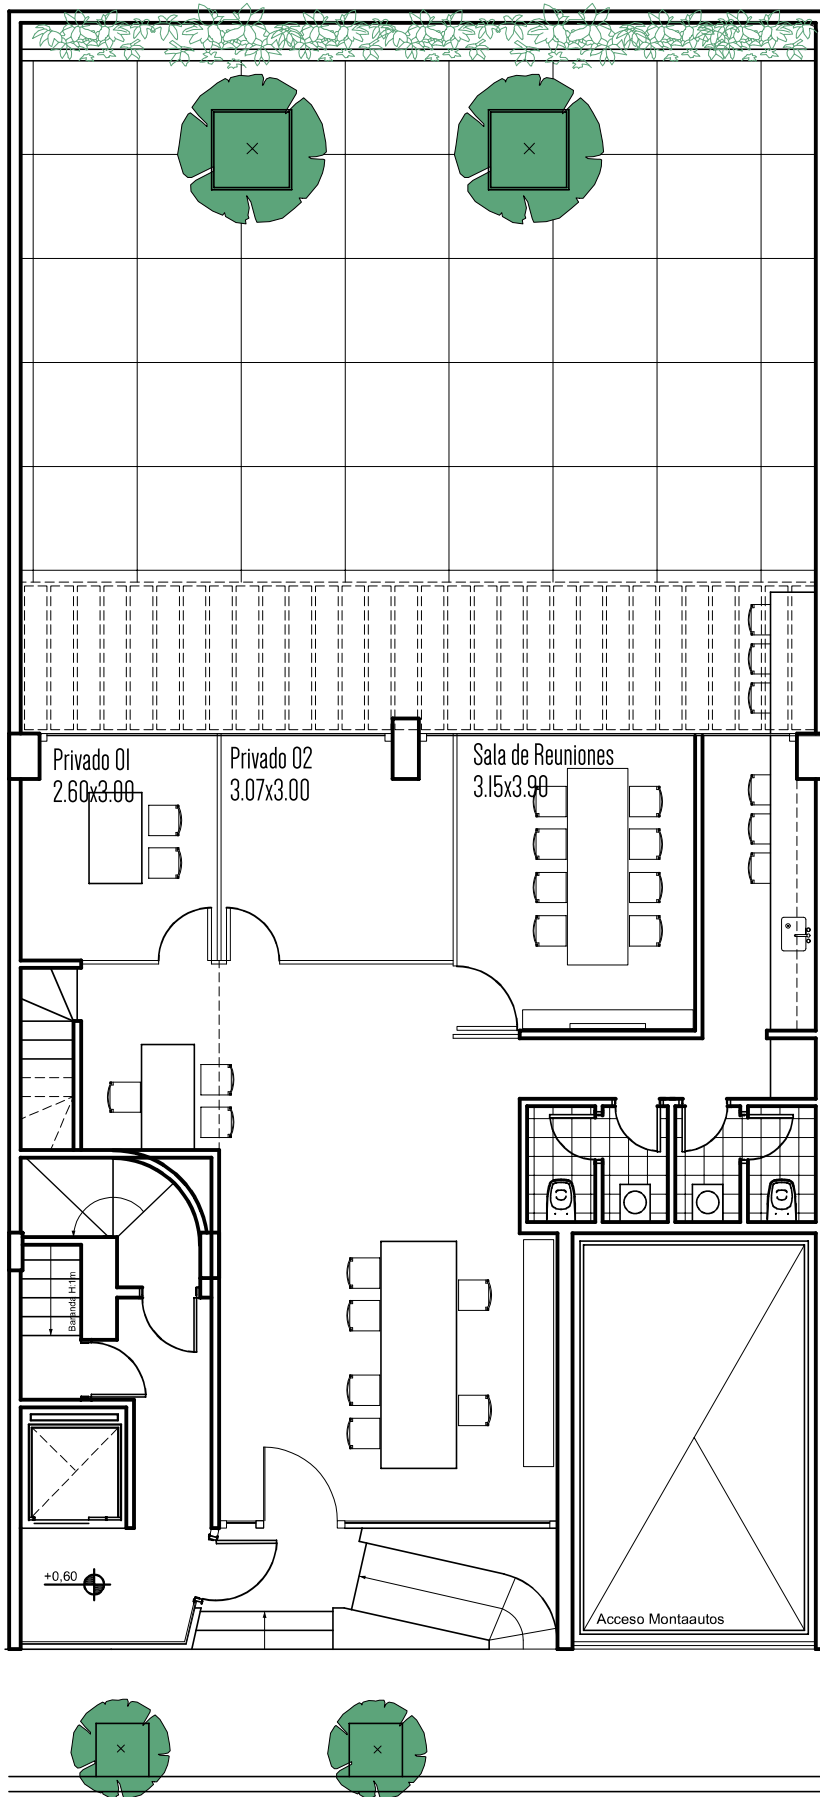

Formosa 225
Playa Grande - Mar del Plata

Desarrolla:

W+ PLAYA GRANDE
Formosa 225
Playa Grande - Mar del Plata

Desarrolla:

W+
WESTON PLUS

Cocheras

ALVIRA | RAMOS
ARQUITECTOS

Local
 84.50m² Cub.
 15.50m² Archivo.
 101.75m² Desc.

Local
 2 baños
 Office
 Archivo/deposito
 Patio

ALVIRA | RAMOS
 ARQUITECTOS

Piso 3 Ambientes - 94.05m²

Estar
Comedor
2 Dormitorios en Suite
Toilette
Palier privado

ALVIRA | RAMOS
ARQUITECTOS

W+ PLAYA GRANDE
Formosa 225
Playa Grande - Mar del Plata