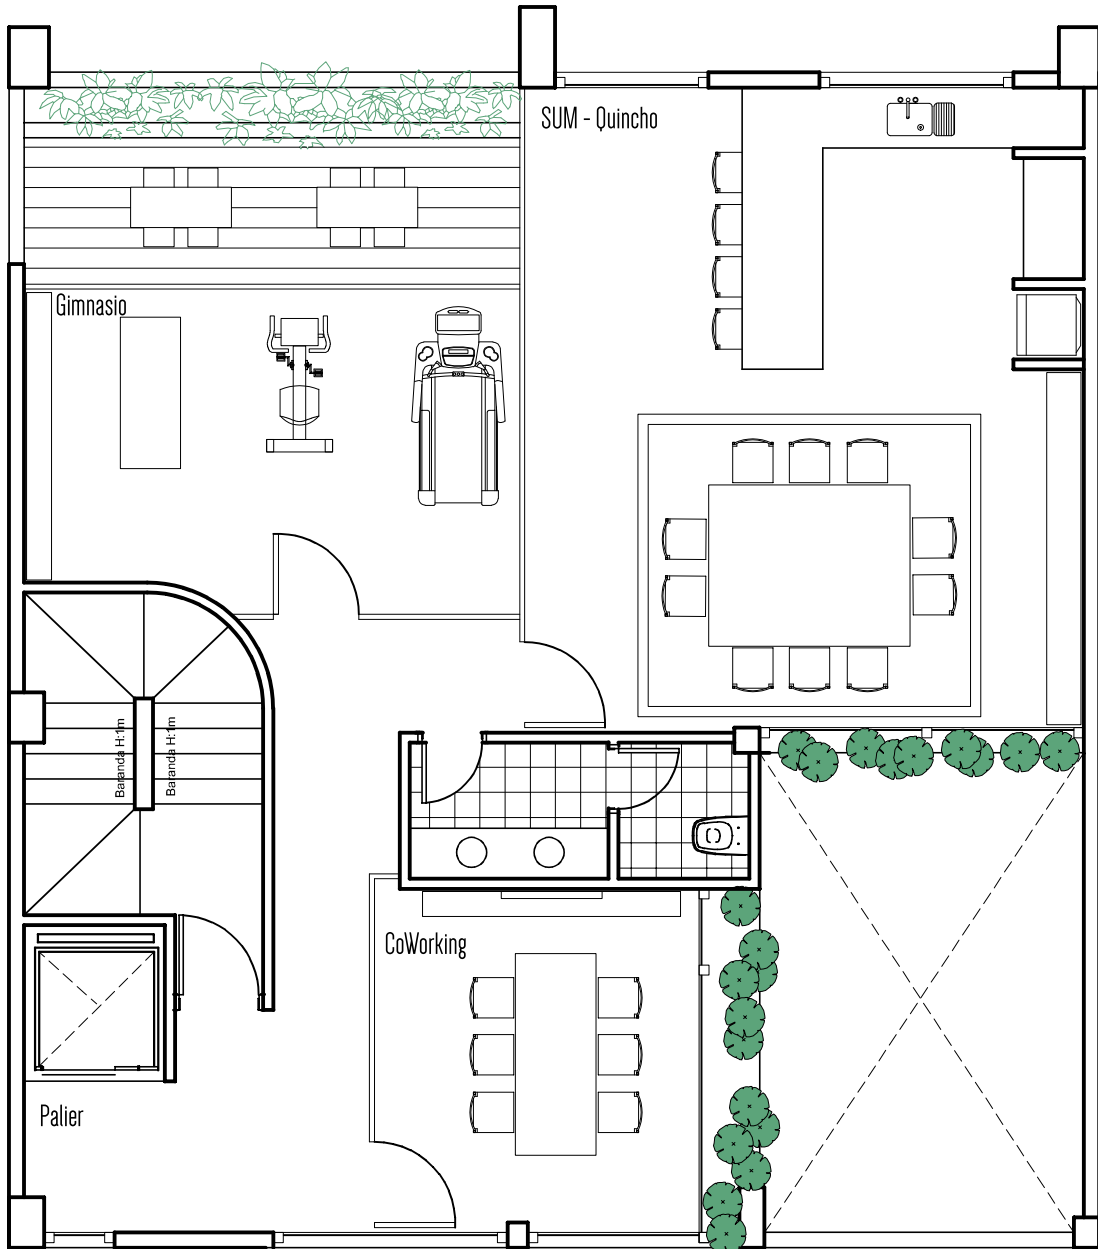

Formosa 225
Playa Grande - Mar del Plata

Desarrolla:

W+ PLAYA GRANDE
Formosa 225
Playa Grande - Mar del Plata

Desarrolla:

W+
WESTON PLUS

Cocheras

ALVIRA | RAMOS
ARQUITECTOS

Local
 84.50m² Cub.
 15.50m² Archivo.
 101.75m² Desc.

Local
 2 baños
 Office
 Archivo/deposito
 Patio

ALVIRA | RAMOS
 ARQUITECTOS

Piso 3 Ambientes - 94.05m²

Estar
Comedor
2 Dormitorios en Suite
Toilette
Palier privado

ALVIRA | RAMOS
ARQUITECTOS

W+ PLAYA GRANDE
Formosa 225
Playa Grande - Mar del Plata

Desarrolla:

W+
WESTON PLUS

Ammenities

SUM - Quincho

Gimnasio

CoWorking

Toilette

ALVIRA | RAMOS
ARQUITECTOS